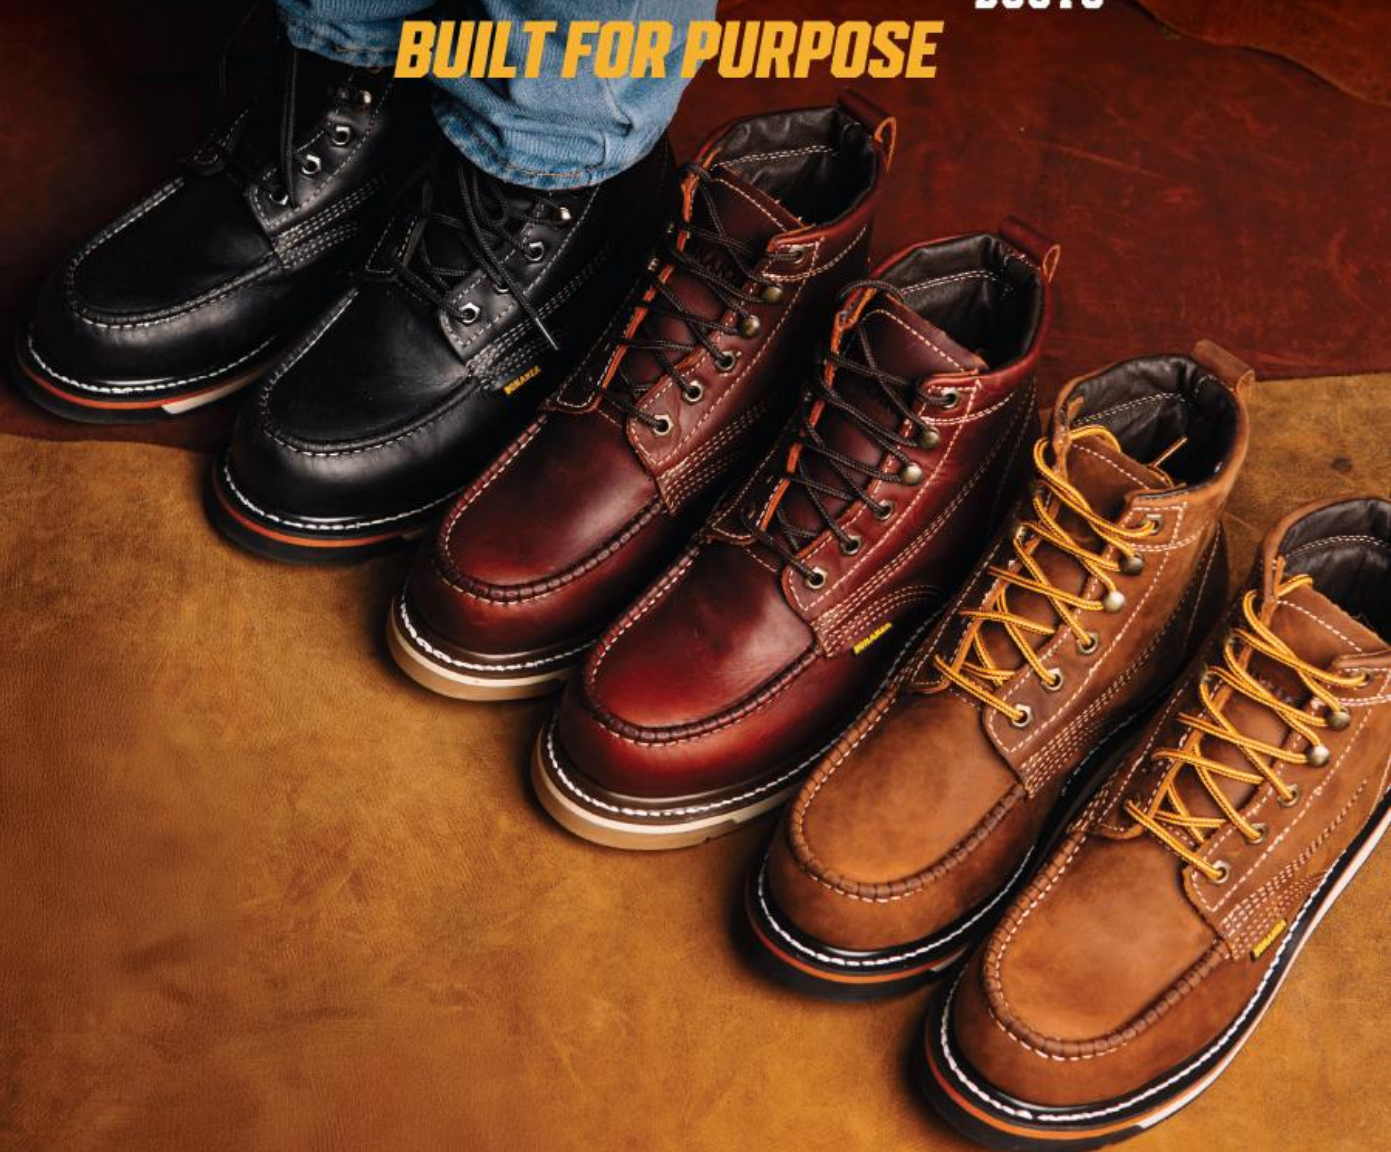

BONANZA[®]

BOOTS

BUILT FOR PURPOSE

VOL 15

HECHO CON PROPOSITO

Creamos botas de trabajo que brindan la comodidad y la resistencia que todos necesitamos. Entendemos que las tareas diarias son exigentes, por eso nuestros productos son el complemento perfecto. Nuestra misión es ofrecerte productos de la más alta calidad y durabilidad. Lo que nos distingue del resto es que nuestras botas están hechas con propósito y valor.